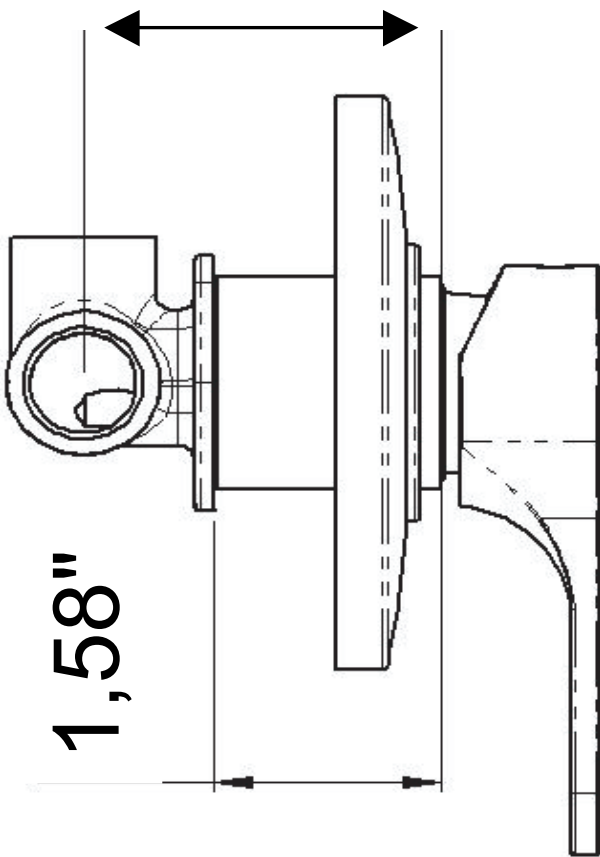

L 30 US

Ø 4,57"

2,48"

2,13"